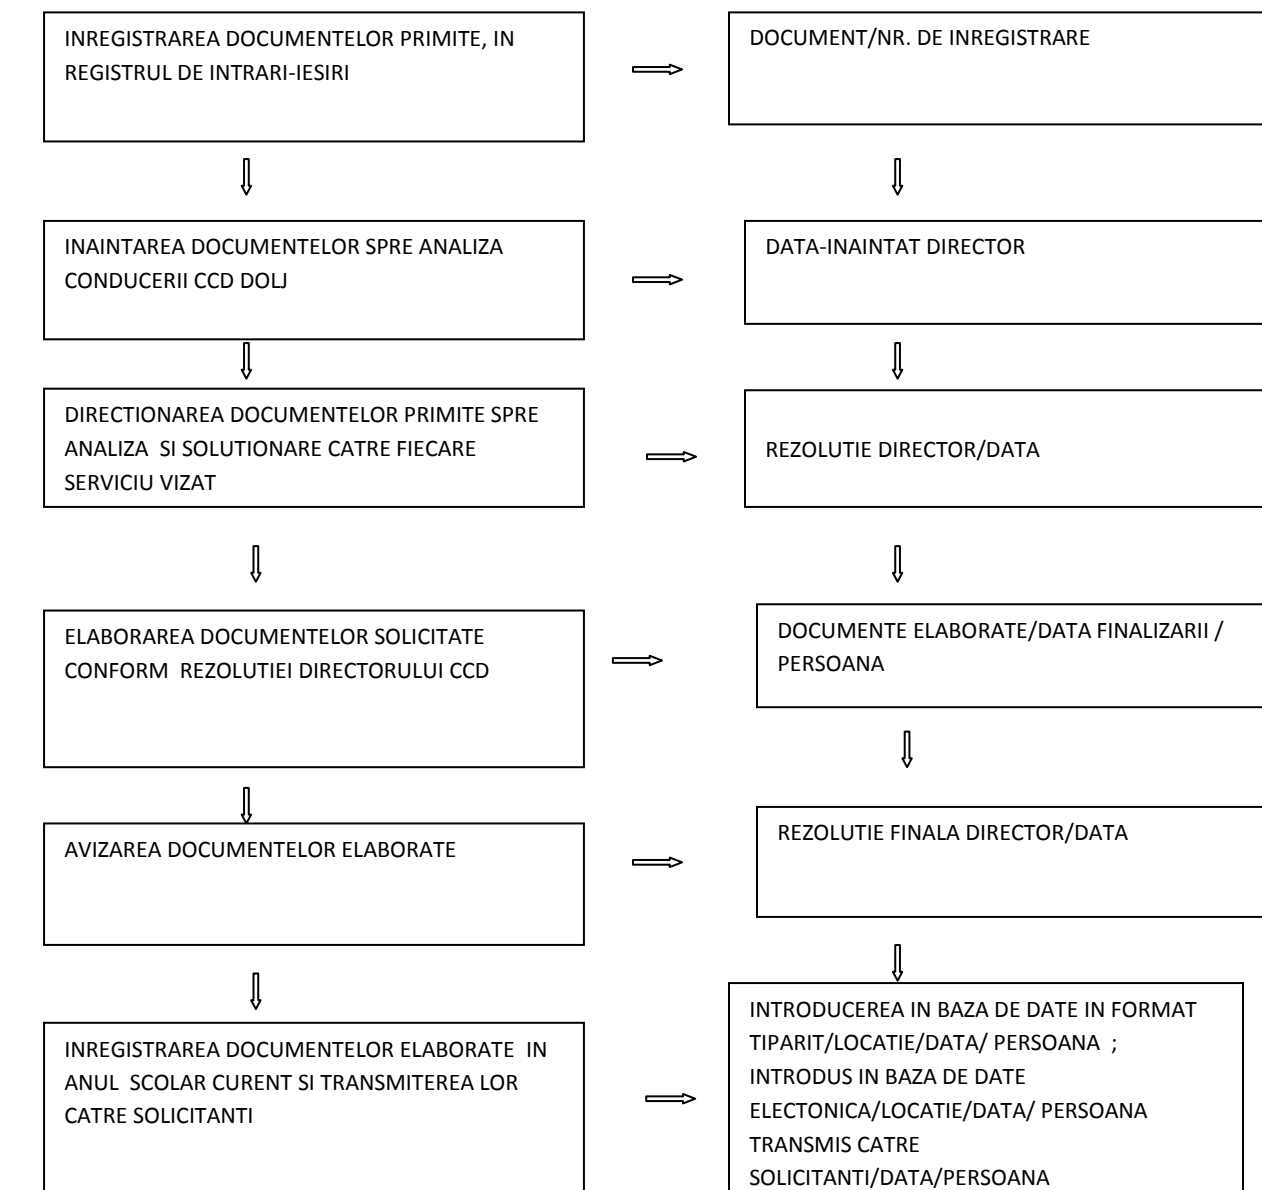

DIRECTOR CCD DOLJ,  
 PROF. MIHAELA BRUMAR

### FLUXUL, PASTRAREA SI ARHIVAREA DOCUMENTELOR CCD DOLJ

Str. General Berthelot nr. 28-30,  
 Sector 1, 010168, Bucuresti  
 Tel: +40 (0)21 405 57 06  
 Fax: +40 (0)21 310 32 05  
[www.edu.ro](http://www.edu.ro)

ARHIVAREA DOCUMENTELOR DIN ANII ANTERIORI

ARHIVARE IN FORMAT  
TIPARIT/LOCATIE/DATA/ PERSOANA ;  
ARHIVARE IN FORMAT  
ELECTONIC/LOCATIE/DATA/ PERSOANA